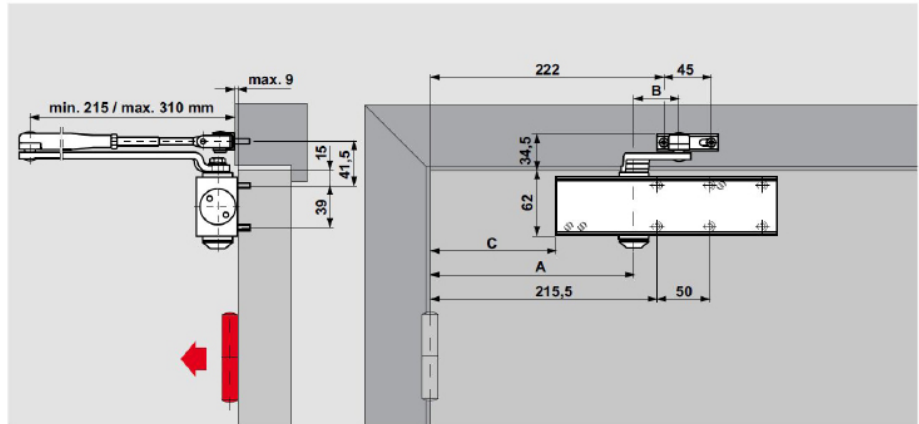

Настройки усилия закрывания

Ширина двери	Регулировка на величину усилия
≤ 850	Size 2
≤ 950	Size 3
≤ 1100	Size 4
≤ 1250	Size 5

Усилие EN 2/3/4 настраивается путем простого смещения корпуса доводчика на двери без изменения существующих крепежных отверстий.

МОНТАЖ НА ДВЕРНОМ ПОЛОТНЕ СО СТОРОНЫ ПЕТЕЛЬ

	EN 2	EN 3	EN 4	Size5
A	143.5	193.5	193.5	280.0
B	93.0	59.0	43.0	43.0
C	69.5	119.5	119.5	206

На рисунке показана установка для усилия EN 4.

УСТАНОВКА НА ДВЕРНОЙ КОРОБКЕ СО СТОРОНЫ, ПРОТИВОПОЛОЖНОЙ ПЕТЛЯМ