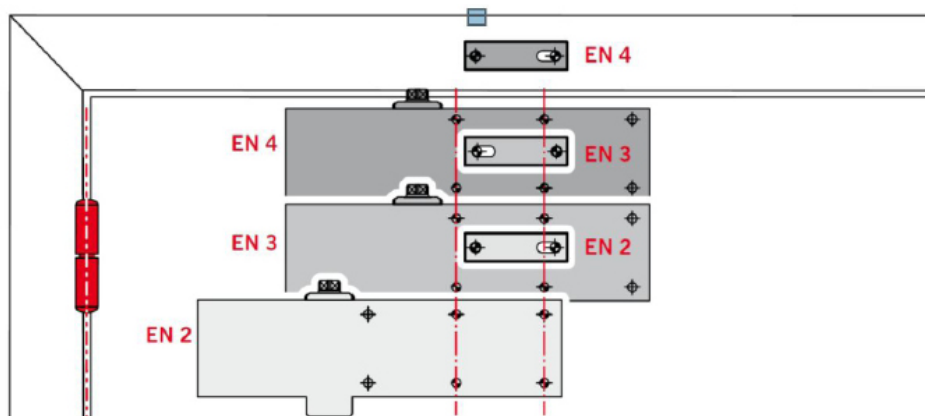

Технические характеристики	TS Profil	
Регулируемое усилие закрывания	Размер	2/3/4/Size 5
Стандартные двери*	≤ 1250 мм	•
Наружные двери, открываемые наружу*		•
Противопожарные двери*	≤ 1250 мм	-/•/•
Универсальный для левых и правых дверей		•
Рычаг	Складной стандартный	•
	Скользкий канал	-
Скорость закрывания и дохлоп регулируются двумя независимыми клапанами в диапазонах	180° – 15°	•
	15° – 0°	•
Регулируемый гидравлический амортизатор открывания		•
Задержка закрывания		-
Фиксация в открытом положении		-
Масса в кг		1.4
Размеры в мм	Длина	210
	Глубина	38.5
	Высота	55
Дверной доводчик прошел испытания на соответствие EN 1154		•
Маркировка строительных товаров		•

Настройки усилия закрывания

Ширина двери	Регулировка на величину усилия
≤ 850	Size 2
≤ 950	Size 3
≤ 1100	Size 4
≤ 1250	Size 5

Усилие EN 2/3/4 настраивается путем простого смещения корпуса доводчика на двери без изменения существующих крепежных отверстий.