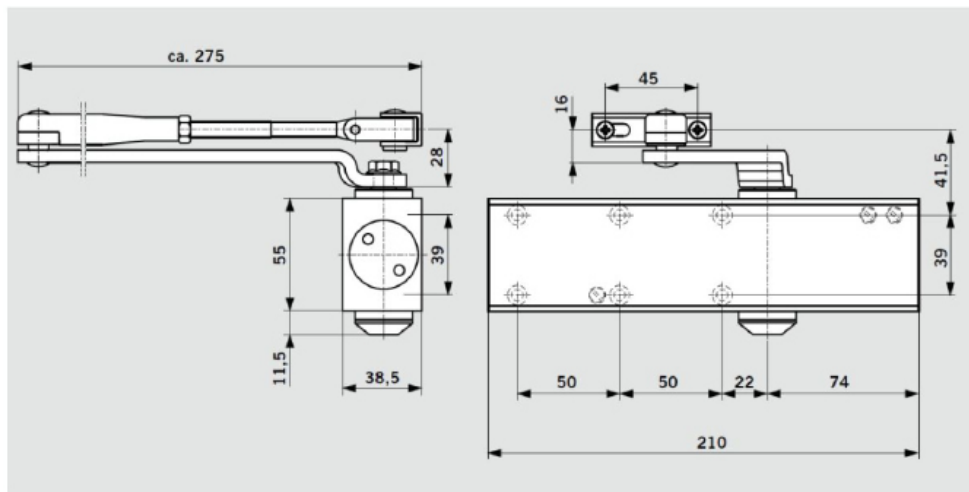

Технические характеристики	TS Profil	
Регулируемое усилие закрывания	Размер	2/3/4/Size 5
Стандартные двери*	≤ 1250 мм	•
Наружные двери, открываемые наружу*		•
Противопожарные двери*	≤ 1250 мм	-/•/•
Универсальный для левых и правых дверей		•
Рычаг	Складной стандартный	•
	Скользкий канал	-
Скорость закрывания и дохлоп регулируются двумя независимыми клапанами в диапазонах	180° – 15°	•
	15° – 0°	•
Регулируемый гидравлический амортизатор открывания		•
Задержка закрывания		-
Фиксация в открытом положении		-
Масса в кг		1.4
Размеры в мм	Длина	210
	Глубина	38.5
	Высота	55
Дверной доводчик прошел испытания на соответствие EN 1154		•
Маркировка строительных товаров		•

Настройки усилия закрывания

Ширина двери	Регулировка на величину усилия
≤ 850	Size 2
≤ 950	Size 3
≤ 1100	Size 4
≤ 1250	Size 5

Усилие EN 2/3/4 настраивается путем простого смещения корпуса доводчика на двери без изменения существующих крепежных отверстий.